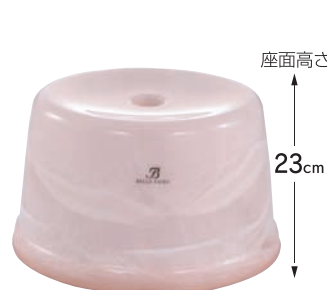

### ベルフェール 湯おけ

¥630 (税抜¥600) 入数 30

- サイズ/φ27×10H(cm) ●容量/3.2ℓ
- 梱包サイズ/28.5×28.5×40(cm)
- 梱包重量/7.4kg ●材質/ポリプロピレン

- ベージュ(BE) 30632-1
- グリーン(GR) 30636-9
- ピンク(P) 30638-3

### ベルフェール 洗面器

¥735 (税抜¥700) 入数 25

- サイズ/φ32.5×10H(cm) ●容量/4.4ℓ
- 梱包サイズ/34×34×31(cm)
- 梱包重量/7.6kg ●材質/ポリプロピレン

- ベージュ(BE) 30642-0
- グリーン(GR) 30646-8
- ピンク(P) 30648-2

座面高さ

23cm

座面高さ

30cm

### ベルフェール 手おけ

¥630 (税抜¥600) 入数 5×4

- サイズ/14.5×26.7×14.3H(cm) ●容量/1.2ℓ
- 梱包サイズ/28.5×26.5×36.5(cm)
- 梱包重量/2.8kg ●材質/ポリプロピレン

- ベージュ(BE) 30652-9
- グリーン(GR) 30656-7
- ピンク(P) 30658-1